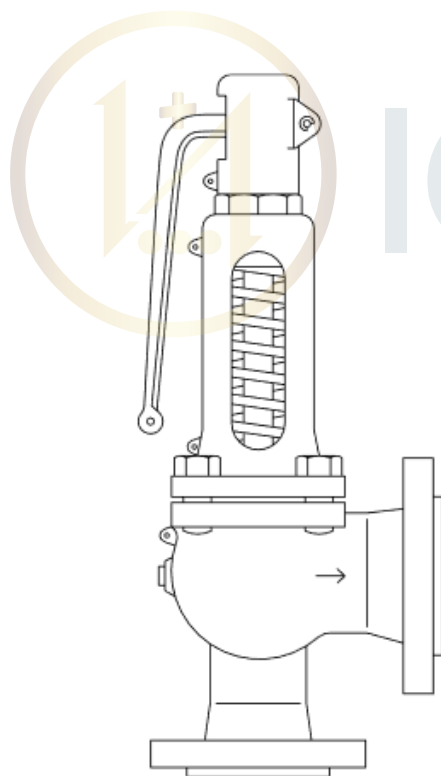

VENTIL SIGURNOSTI SV60

Opis:

SV60 je prirubnički ventil pogodan za primenu kod parne i gasne instalacije. Neophodan je za zaštitu parnih kotlova, cevovoda, posuda pod pritiskom...od prekoračenja pritiska.

Dostupna su dva modela:

1. SV604 sa telom od ugljenog čelika
2. SV607 sa telom od gvožđa

Dostupni modeli:	SV604, SV607
Veličine:	DN15 do DN150
Povezivanje:	Prirubnička veza
Max pritisak:	40 bar za SV604 25 bar za SV607
Max temperature:	-10°C do 400°C za SV604 -10°C do 300°C za SV607

Tip ventila	Ulazni priključak	Izlazni priključak
SV607	PN25	PN16
SV604	PN40	PN16

Instalacija: ventil sigurnosti potrebno je montirati na posudu pod pritiskom, u ravni sa osom.